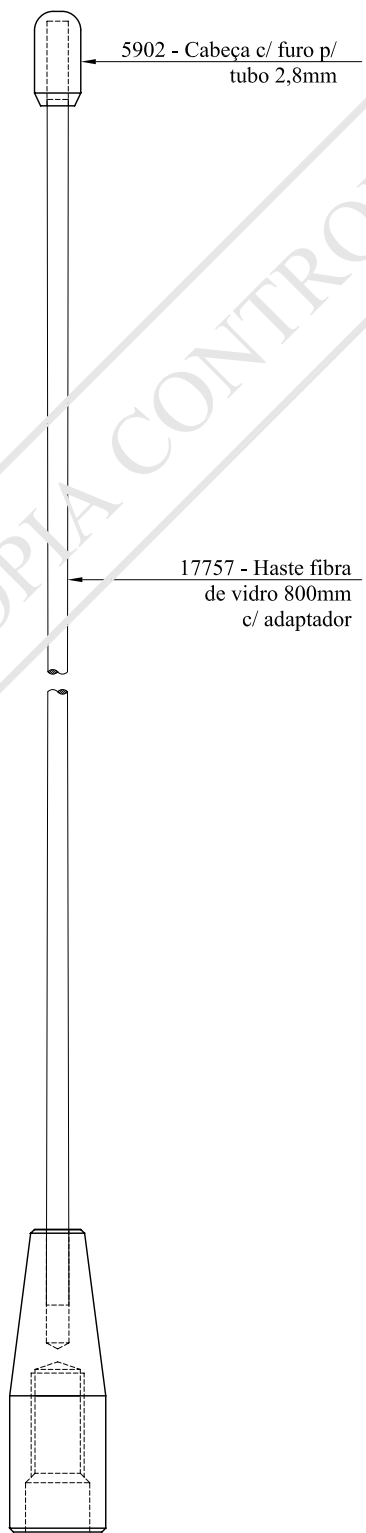

CÓPIA CONTROLADA

VISTA EXPLODIDA
ESC.: 1:1

Adaptador
ZNA

DET. VISTA EXPLODIDA
ESC.: 1:3

DESCRIÇÃO ST4120 – HASTE RENAULT/PEUGEOT ORIGINAL						
MATERIAL .			ACABAMENTO PINTADA – PRETA			
DESENHO LUCILA A.			CÓDIGO 1679	UNIDADE MM		
DATA 01/09/2005		FOLHA 01/01		1		
VERIF./ APROV. RODRIGO F.		VISTO		ESCALA 1:1/1:3		
			1° DIEDRO		0	
					REV. DATA MODIFICAÇÕES VISTO	