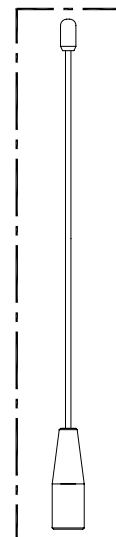

CÓPIA CONTROLADA

VISTA EXPLODIDA
ESC.: 1:1

Adaptador
ZNA

DET. VISTA EXPLODIDA
ESC.: 1:3

DESCRIÇÃO ST4120 – HASTE RENAULT/PEUGEOT ORIGINAL						
MATERIAL .			ACABAMENTO PINTADA – PRETA			
DESENHO LUCILA A.			CÓDIGO 1679	UNIDADE MM		
DATA 01/09/2005		FOLHA 01/01		1		
VERIF./ APROV. RODRIGO F.		VISTO		ESCALA 1:1/1:3		
			1° DIEDRO		0	
					REV. DATA MODIFICAÇÕES VISTO	