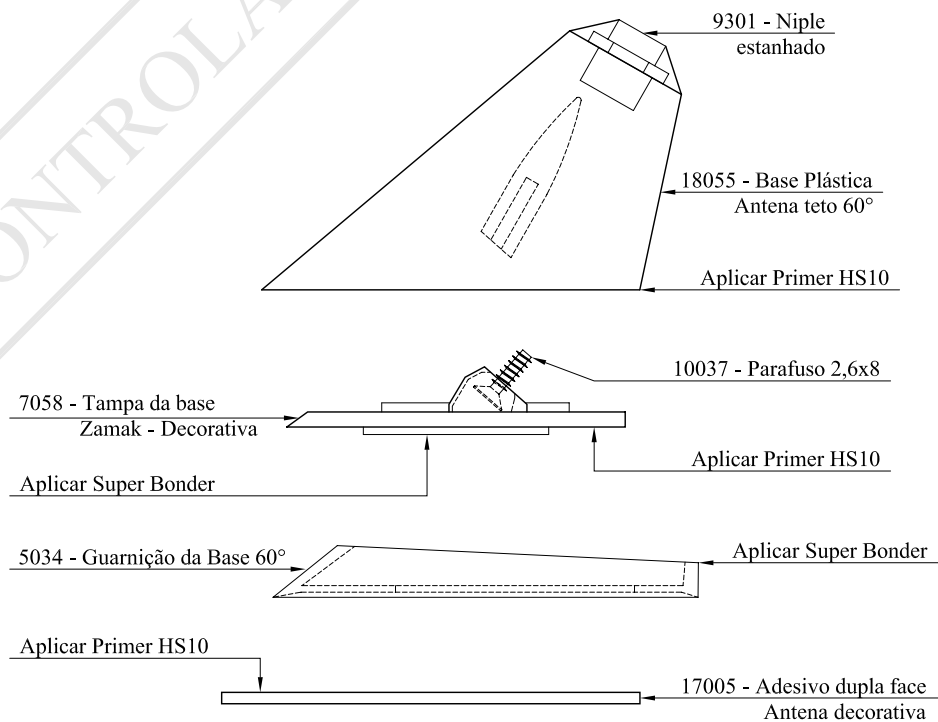

CÓPIA CONTROLADA

VISTA EXPLODIDA
3924 - Subconjunto Base Antena Decorativa

DET. VISTA EXPLODIDA

DESCRIÇÃO ST3610 – BASE P/ ANTENA DECORATIVA					
MATERIAL		ACABAMENTO		AV. MARIANO ARENALES BENITO - 645 DISTRITO INDUSTRIAL PRES. PRUDENTE - SP - CEP - 19043-130 - FONE - (0xx18) - 2104-9412 www.stetsom.com.br email: stetsom@stetnet.com.br	
DESENHO	DATA	FOLHA	CÓDIGO	UNIDADE	1 03/04/08 Base e Guarnição de 50° p/ 60°
EDUARDO H.D.	01/09/2005	01/01	1733	mm	0 01/09/05 Emissão inicial
APROVADO		ESCALA		1° DIEDRO	REV. DATA MODIFICAÇÕES
RODRIGO F.		1:1			