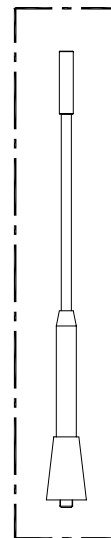

CÓPIA CONTROLADA

VISTA EXPLODIDA
4097 - Subconjunto Mini Haste Lisa - Vareta Preta

DET. VISTA EXPLODIDA

DESCRIÇÃO
ST4320 – HASTE TUNING LISA VR/PT LT CROMADO

MATERIAL
ACABAMENTO
VARETA CROMADA
CROMADA

DESENHO	DATA	FOLHA	CÓDIGO	UNIDADE
EDUARDO H.D.	01/09/2005	01/01	1695	mm
APROVADO	ESCALA		1° DIEDRO	
RODRIGO F.	1:1/1:3			