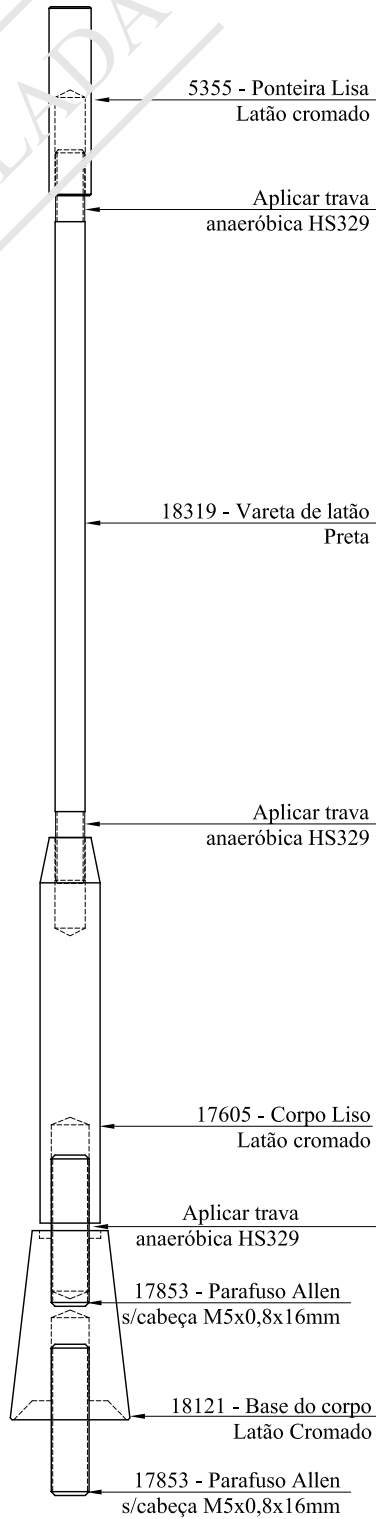

CÓPIA CONTROLADA

VISTA EXPLODIDA
4097 - Subconjunto Mini Haste Lisa - Vareta Preta

DET. VISTA EXPLODIDA

DESCRIÇÃO
ST4320 – HASTE TUNING LISA VR/PT LT CROMADO

MATERIAL
ACABAMENTO
VARETA CROMADA
CROMADA

DESENHO	DATA	FOLHA	CÓDIGO	UNIDADE
EDUARDO H.D.	01/09/2005	01/01	1695	mm
APROVADO	ESCALA		1° DIEDRO	
RODRIGO F.	1:1/1:3			