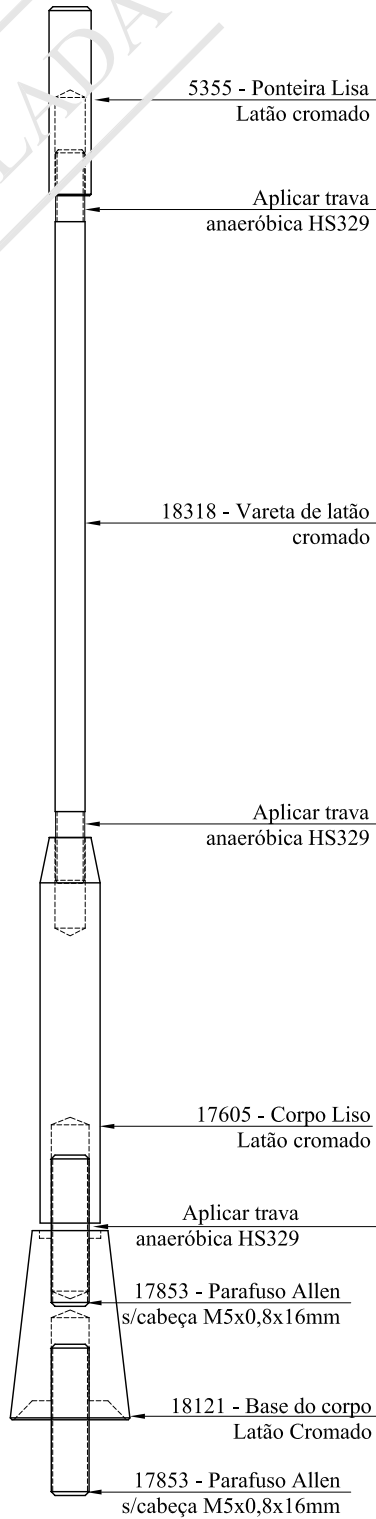

CÓPIA CONTROLADA

VISTA EXPLODIDA
4098 - Subconjunto Mini Haste Lisa Vareta Cromada

DET. VISTA EXPLODIDA

DESCRIÇÃO
ST4330 – HASTE TUNING LISA VR/CR LT CROMADO

MATERIAL
ACABAMENTO
VARETA CROMADA
CROMADA

STETSOM
potência sem limite

AV. MARIANO ARENALES BENITO - 645 DISTRITO INDUSTRIAL
PRES. PRUDENTE - SP - CEP - 19043-130 - FONE - (0xx18) - 2104-9412
www.stetsom.com.br email: stetsom@stetnet.com.br

DESENHO	DATA	FOLHA	CÓDIGO	UNIDADE
EDUARDO H.D.	01/09/2005	01/01	1696	mm
APROVADO	ESCALA		1° DIEDRO	
RODRIGO F.	1:1/1:3			