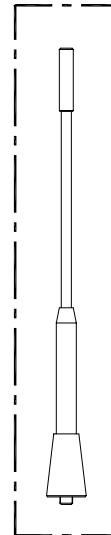

CÓPIA CONTROLADA

VISTA EXPLODIDA
4098 - Subconjunto Mini Haste Lisa Vareta Cromada

DET. VISTA EXPLODIDA

DESCRIÇÃO
ST4330 – HASTE TUNING LISA VR/CR LT CROMADO

MATERIAL
ACABAMENTO
VARETA CROMADA
CROMADA

STETSOM
potência sem limite

AV. MARIANO ARENALES BENITO - 645 DISTRITO INDUSTRIAL
PRES. PRUDENTE - SP - CEP - 19043-130 - FONE - (0xx18) - 2104-9412
www.stetsom.com.br email: stetsom@stetnet.com.br

DESENHO	DATA	FOLHA	CÓDIGO	UNIDADE
EDUARDO H.D.	01/09/2005	01/01	1696	mm
APROVADO	ESCALA		1° DIEDRO	
RODRIGO F.	1:1/1:3			