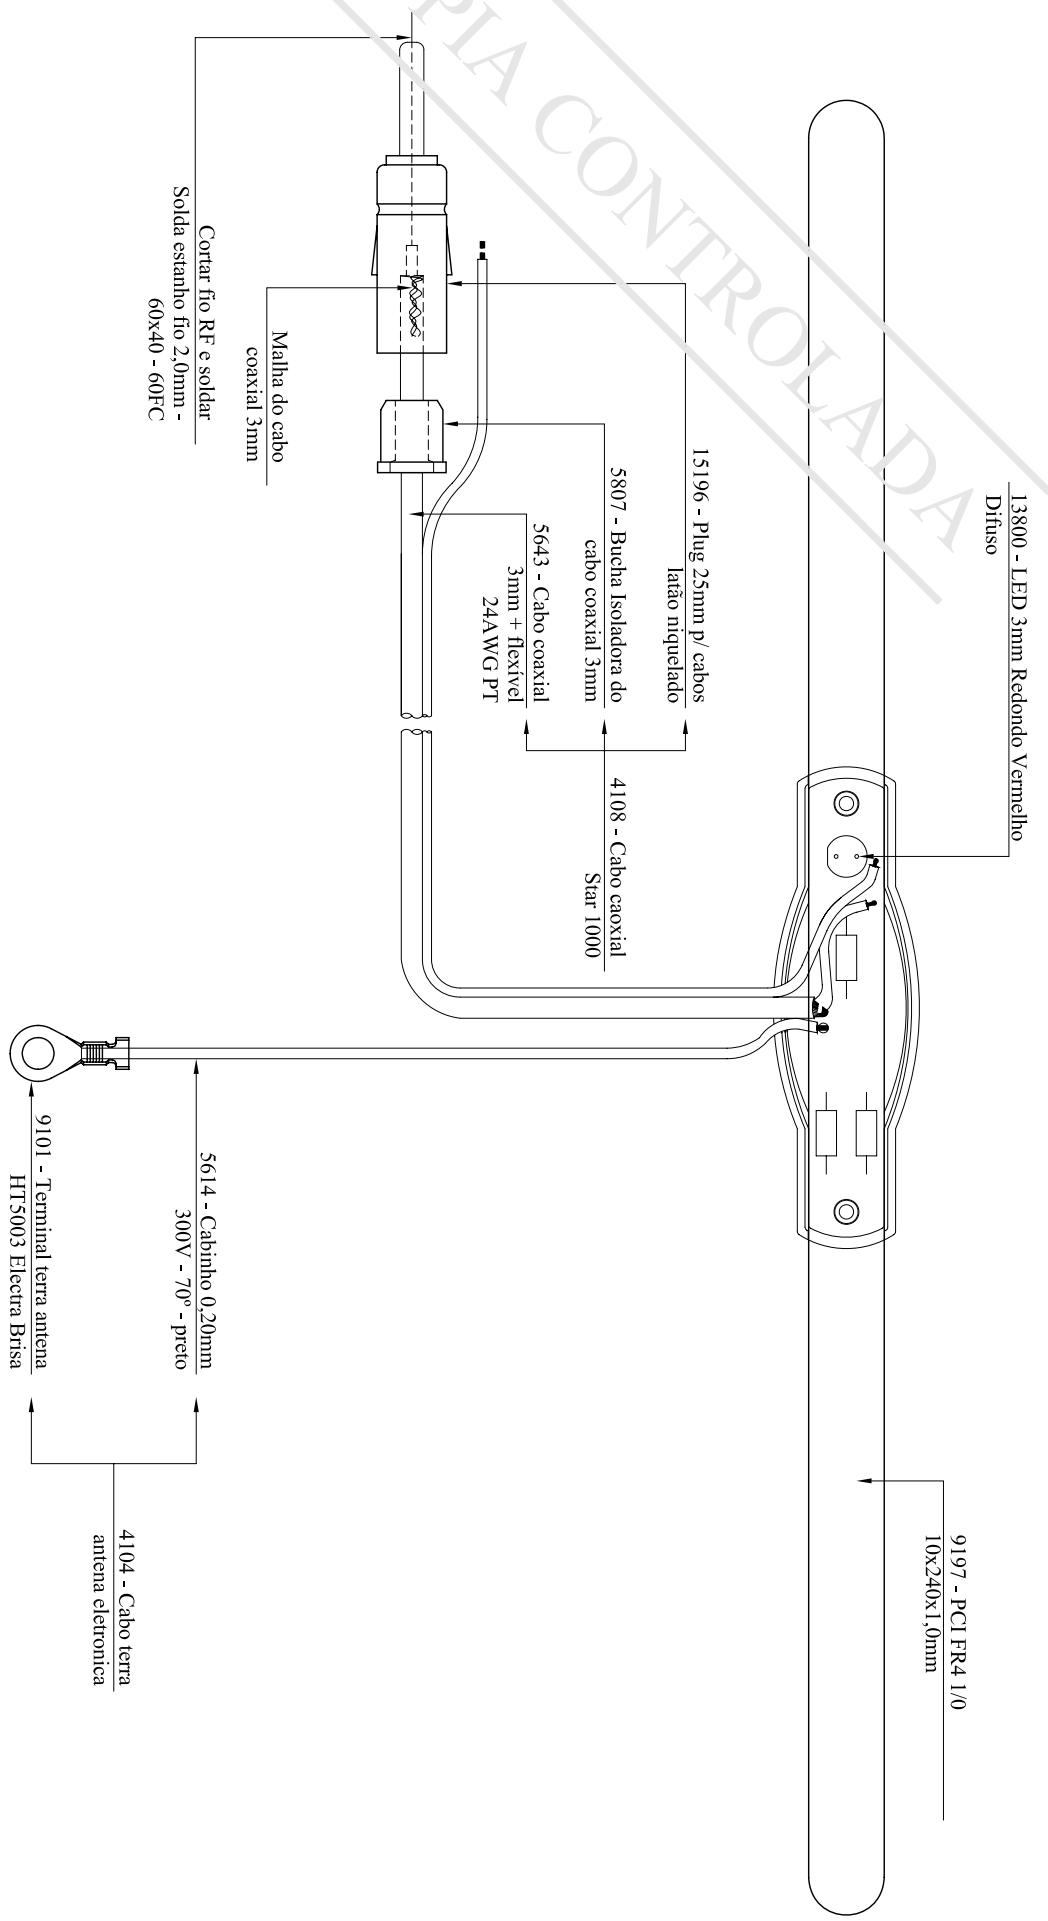

CÓPIA CONTROLADA

VISTA DE FRENTE EXPLODIDA

DESCRIÇÃO  
ST1000 – STAR 1000 HASTE FIBRA DE VIDRO

MATERIAL

ACABAMENTO

DESENHO

DATA

FOLHA

CÓPIA CONTROLADA

**CONJUNTO - HASTE - PLACA - CABOS**

DESCRÇÃO  
**ST1000 – STAR 1000 HASTE FIBRA DE VIDRO**

MATERIAL  
 ACABAMENTO

DESENHO	DATA	FOLHA	CÓDIGO	UNIDADE
EDUARDO H.D.	01/09/2005	03/03	1550	MM
VERIF. / APROV.	ESCALA			1" DIEDRO
RODRIGO F.	1:1			