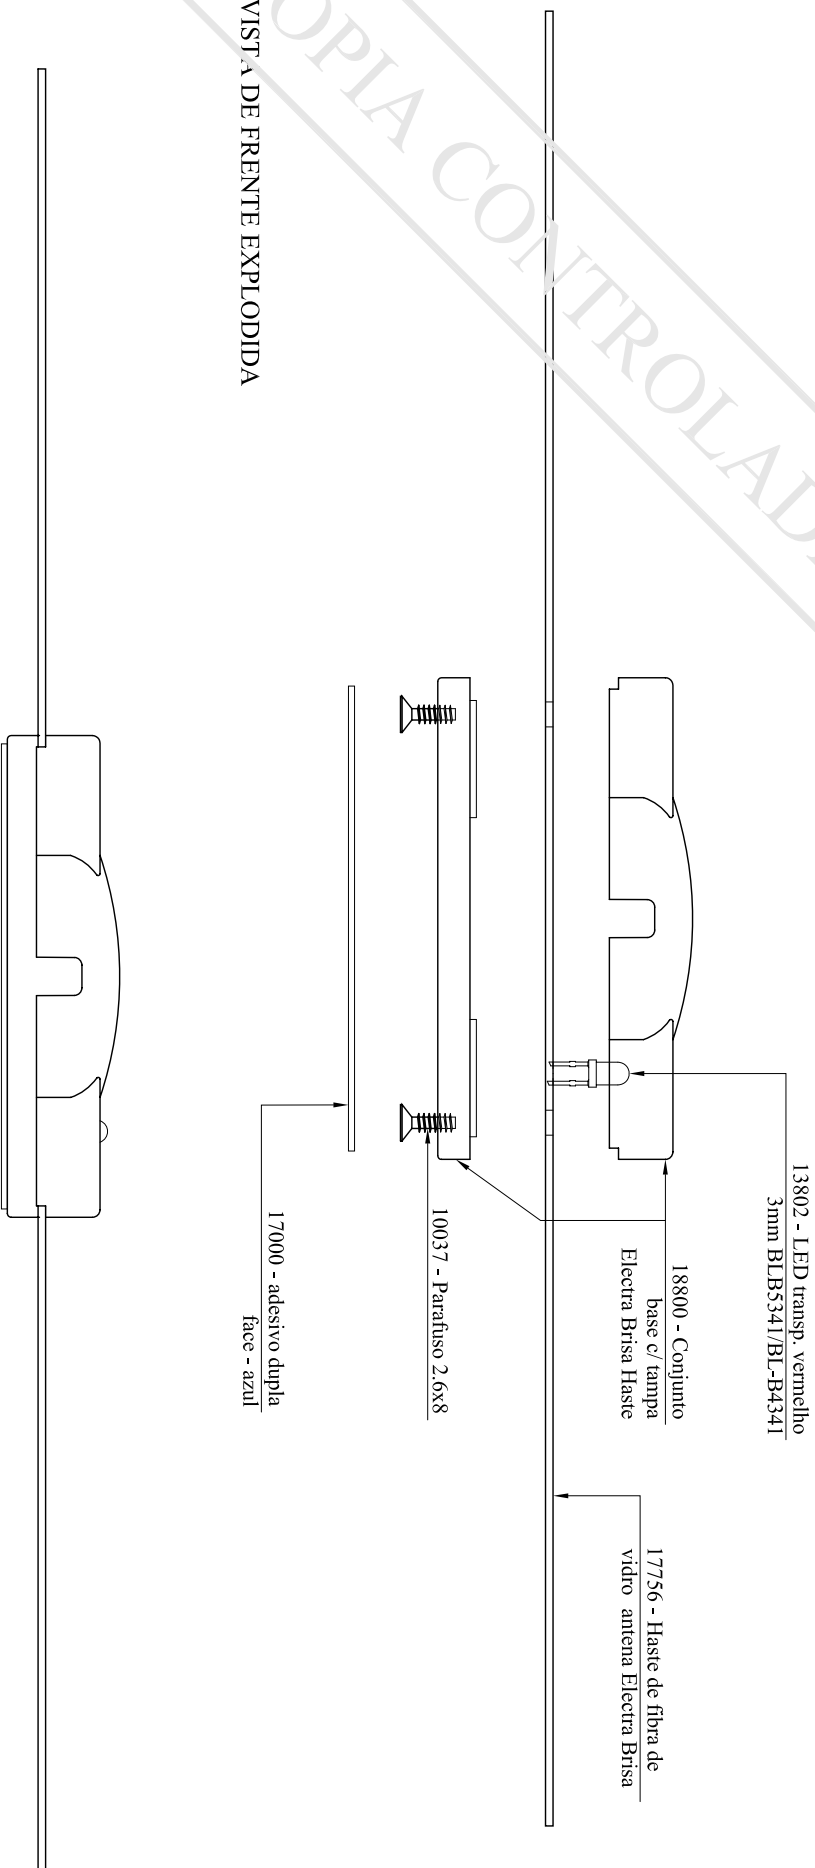

CÓPIA CONTROLADA

VISTA DE FRENTE EXPLODIDA

DESCRIÇÃO  
ST1000 – STAR 1000 HASTE FIBRA DE VIDRO

MATERIAL

ACABAMENTO

DESENHO

DATA

FOLHA

CÓPIA CONTROLADA

**CONJUNTO - HASTE - PLACA - CABOS**

DESCRÇÃO  
**ST1000 – STAR 1000 HASTE FIBRA DE VIDRO**

MATERIAL  
 ACABAMENTO

DESENHO	DATA	FOLHA	CÓDIGO	UNIDADE
EDUARDO H.D.	01/09/2005	03/03	1550	MM
VERIF. / APROV.	ESCALA			1" DIEDRO
RODRIGO F.	1:1			