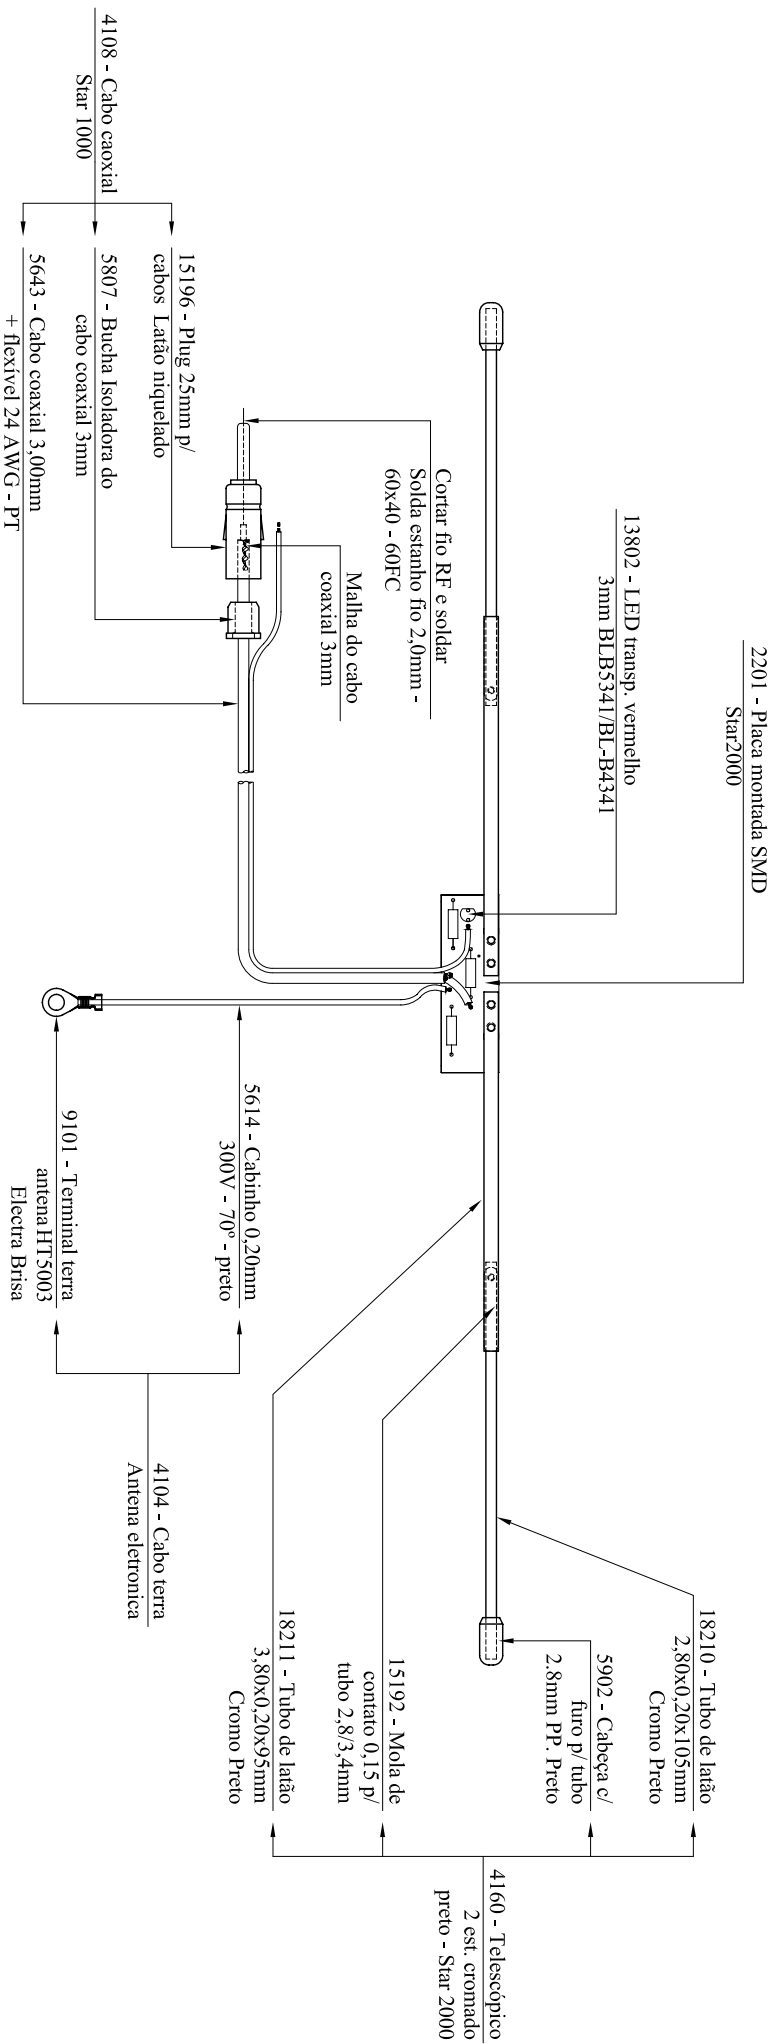

VISTA FRONTAL EXPLODIDA
ESC.: 1:2

VISTA FRONTAL
ESC.: 1:1

DESCRIÇÃO
ST2000 – STAR 2000 HASTE TELESCÓPICA

MATERIAL	ACABAMENTO

DESENHO	DATA	FOLHA	CÓDIGO	UNIDADE
LUCILA A.	01/09/2005	02/03	1551	MM
VERIF. / APROV.	VISTO	ESCALA		1" DIEDRO
RODRIGO F.		1:1/1:2		

STETSON
potência sem limite

AV. MARIANO ARENALES BENITO - 645 DISTRITO INDUSTRIAL
PRES. PRUDENTE - SP - CEP - 19043-130 - FONE - (0xx18) - 2104-9412
www.stetson.com.br email: stetson@stetson.com.br

REV.	DATA	MODIFICAÇÕES	VISTO
0			
1			

CONJUNTO - HASTE - PLACA - CABOS

DESCRIÇÃO ST2000 - STAR 2000 HASTE TELESCÓPICA		ACABAMENTO .		UNIDADE MM	
DESENHO LUCILA A.	DATA 01/09/2005	FOLHA 03/03	CÓDIGO 1551	ESCALA 1:2	TIPO DE VISTA
VERIF. / APROV. RODRIGO F.	VISTO	ESCALA	REV.	DATA	MODIFICAÇÕES
MATERIAL .			AV. MARIANO ARENALES BENITO - 645 DISTRITO INDUSTRIAL PRES. PRUDENTE - SP - CEP - 19043-130 - FONE - (0xx18) - 2104-9412 www.stetson.com.br email: stetson@stetson.com.br		
			1 0		