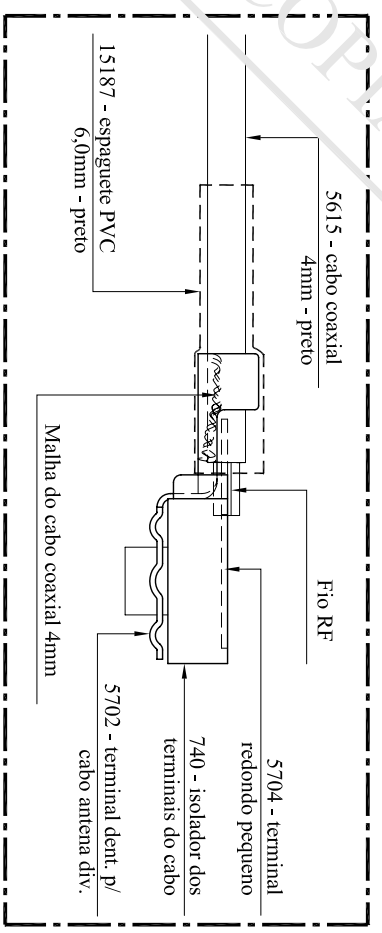

VISTA EXPLODIDA  
4151 - Telescópico 2 est. brilhante  
ESC.: 1:2

DET. VISTA EXPLODIDA  
ESC.: 1:6

DESCRIÇÃO  
ST8400 - AM/ FM 2 ESTÁGIOS - TELESCÓPICO

MATERIAL  
ACABAMENTO CROMADA

DESENHO	DATA	FOLHA	CÓDIGO	UNIDADE
LUCILA A.	01/09/2005	01/02	1520	mm
APROVADO	ESCALA			DIÊDRO
RODRIGO F.	1:2/1:6			

**STETSON**  
*potência sem limite*

AV. MARIANO ARENALES BENITO - 645 ..... DISTRITO INDUSTRIAL  
PRES. PRUDENTE - SP - CEP - 19043-130 - FONE - (0xx18) - 2104-9412  
www.stetson.com.br ..... email: stetson@stetson.com.br

REV.	DATA	MODIFICAÇÕES
0		

VISTA EXPLODIDA  
4101 - Cabo coaxial FM/ Universal. flexível  
ESC.: 1:2

DETALHE 01 - VISTA DE FRENTE  
ESC.: 1:1

DET. VISTA EXPLODIDA  
ESC.: 1:6

DESCRÇÃO		CABO COAXIAL ST8400 – AM/ FM 2 ESTÁGIOS	
MATERIAL		ACABAMENTO CROMADA	
DESENHO	DATA	FOLHA	CÓDIGO
LUCILA A.	01/09/2005	02/02	1520
APROVADO	ESCALA	VER. DES.	UNIDADE
RODRIGO F.			mm
			1" DIÉDRO