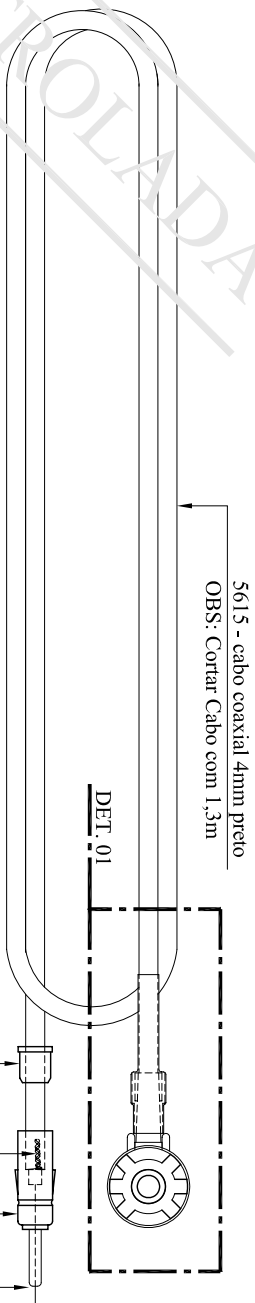

VISTA EXPLODIDA  
4151 - Telescópico 2 est. brilhante  
ESC.: 1:2

DET. VISTA EXPLODIDA  
ESC.: 1:6

DESCRIÇÃO  
ST8400 - AM/ FM 2 ESTÁGIOS - TELESCÓPICO

MATERIAL  
ACABAMENTO CROMADA

DESENHO	DATA	FOLHA	CÓDIGO	UNIDADE
LUCILA A.	01/09/2005	01/02	1520	mm
APROVADO	ESCALA			DIÊDRO
RODRIGO F.	1:2/1:6			

**STETSON**  
*potência sem limite*

AV. MARIANO ARENALES BENITO - 645 ..... DISTRITO INDUSTRIAL  
PRES. PRUDENTE - SP - CEP - 19043-130 - FONE - (0xx18) - 2104-9412  
www.stetson.com.br ..... email: stetson@stetson.com.br

REV.	DATA	MODIFICAÇÕES
0		

VISTA EXPLODIDA  
4101 - Cabo coaxial FM/ Universal. flexível  
ESC.: 1:2

DETALHE 01 - VISTA DE FRENTE  
ESC.: 1:1

DET. VISTA EXPLODIDA  
ESC.: 1:6

DESCRÇÃO		CABO COAXIAL ST8400 – AM/ FM 2 ESTÁGIOS	
MATERIAL		ACABAMENTO CROMADA	
DESENHO	DATA	FOLHA	CÓDIGO
LUCILA A.	01/09/2005	02/02	1520
APROVADO	ESCALA	VER. DES.	UNIDADE
RODRIGO F.			mm
			1" DIÉDRO