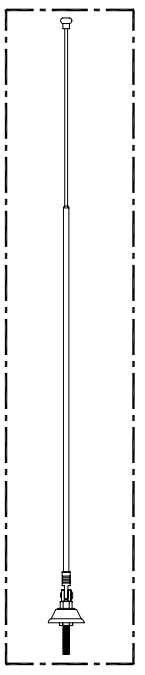

VISTA EXPLODIDA  
4151 - Telescópico 2 est. brilhante  
ESC.: 1:2

DET. VISTA EXPLODIDA  
ESC.: 1:6

DESCRIÇÃO  
ST8400 - AM/ FM 2 ESTÁGIOS - TELESCÓPICO

MATERIAL  
ACABAMENTO CROMADA

DESENHO	DATA	FOLHA	CÓDIGO	UNIDADE
LUCILA A.	01/09/2005	01/02	1520	mm
APROVADO	ESCALA			DIÊDRO
RODRIGO F.	1:2/1:6			

**STETSON**  
*potência sem limite*

AV. MARIANO ARENALES BENITO - 645 ..... DISTRITO INDUSTRIAL  
PRES. PRUDENTE - SP - CEP - 19043-130 - FONE - (0xx18) - 2104-9412  
www.stetson.com.br ..... email: stetson@stetson.com.br

REV.	DATA	MODIFICAÇÕES
0		

VISTA EXPLODIDA  
4101 - Cabo coaxial FM/ Universal. flexível  
ESC.: 1:2

DETALHE 01 - VISTA DE FRENTE  
ESC.: 1:1

DET. VISTA EXPLODIDA  
ESC.: 1:6

DESCRÇÃO		CABO COAXIAL ST8400 – AM/ FM 2 ESTÁGIOS	
MATERIAL		ACABAMENTO CROMADA	
DESENHO	DATA	FOLHA	CÓDIGO
LUCILA A.	01/09/2005	02/02	1520
APROVADO	ESCALA	VER. DES.	UNIDADE
RODRIGO F.			mm
			1" DIÉDRO