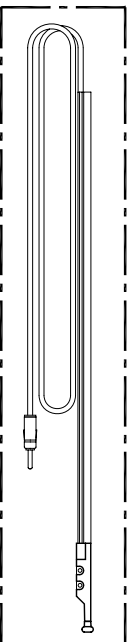

VISTA ESPLODIDA
3922 - Subconjunto uno preto
ESC.: 1:2

DET. VISTA EXPLODIDA
ESC.: 1:6

DESCRÇÃO		ST7700 - FIAT UNO - PRETA	
MATERIAL		ACABAMENTO	
DESENHO	DATA	FOLHA	CÓDIGO
LUCILA A.	01/09/2005	01/01	1651
VERIF. / APROV.	VISTO	ESCALA	UNIDADE
RODRIGO F.		1:2/1:6	MM
			1 ^o DIEDRO
			REV.
			DATA
			MODIFICAÇÕES
			VISTO

STETSON
potência sem limite

AV. MARIANO ARENALES BENITO - 645 DISTRITO INDUSTRIAL
PRES. PRUDENTE - SP - CEP - 19043-130 - FONE - (0xx18) - 2104-9412
www.stetson.com.br email: stetson@stetson.com.br