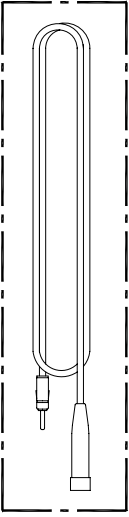

CÓPIA CONTROLADA

VISTA ESPLODIDA
4106 - Cabo coaxial universal
ESC.: 1:2

DET. VISTA ESPLODIDA
ESC.: 1:6

DESCRIÇÃO
ST4050 - CABO UNIVERSAL COMP. 3,90m

MATERIAL
ACABAMENTO

DESENHO	DATA	FOLHA	CÓDIGO	UNIDADE
LUCILA A.	01/09/2005	01/01	1505	mm
APROVADO	ESCALA			1" DIEDRO
RODRIGO F.	1:2/1:6			