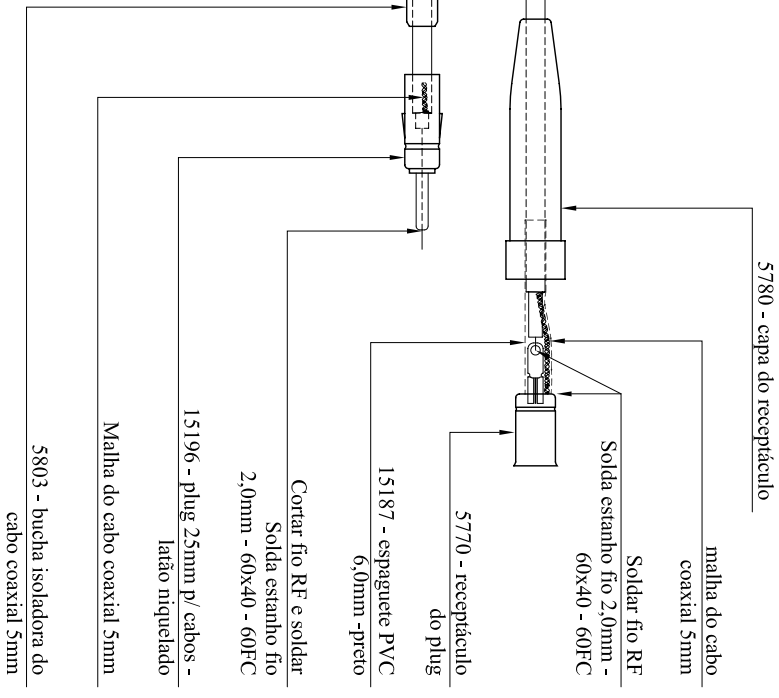

CÓPIA CONTROLADA

VISTA ESPLODIDA
4106 - Cabo coaxial universal
ESC.: 1:2

DET. VISTA ESPLODIDA
ESC.: 1:6

DESCRIÇÃO
ST4050 - CABO UNIVERSAL COMP. 3,90m

MATERIAL
ACABAMENTO

DESENHO	DATA	FOLHA	CÓDIGO	UNIDADE
LUCILA A.	01/09/2005	01/01	1505	mm
APROVADO	ESCALA			1" DIEDRO
RODRIGO F.	1:2/1:6			