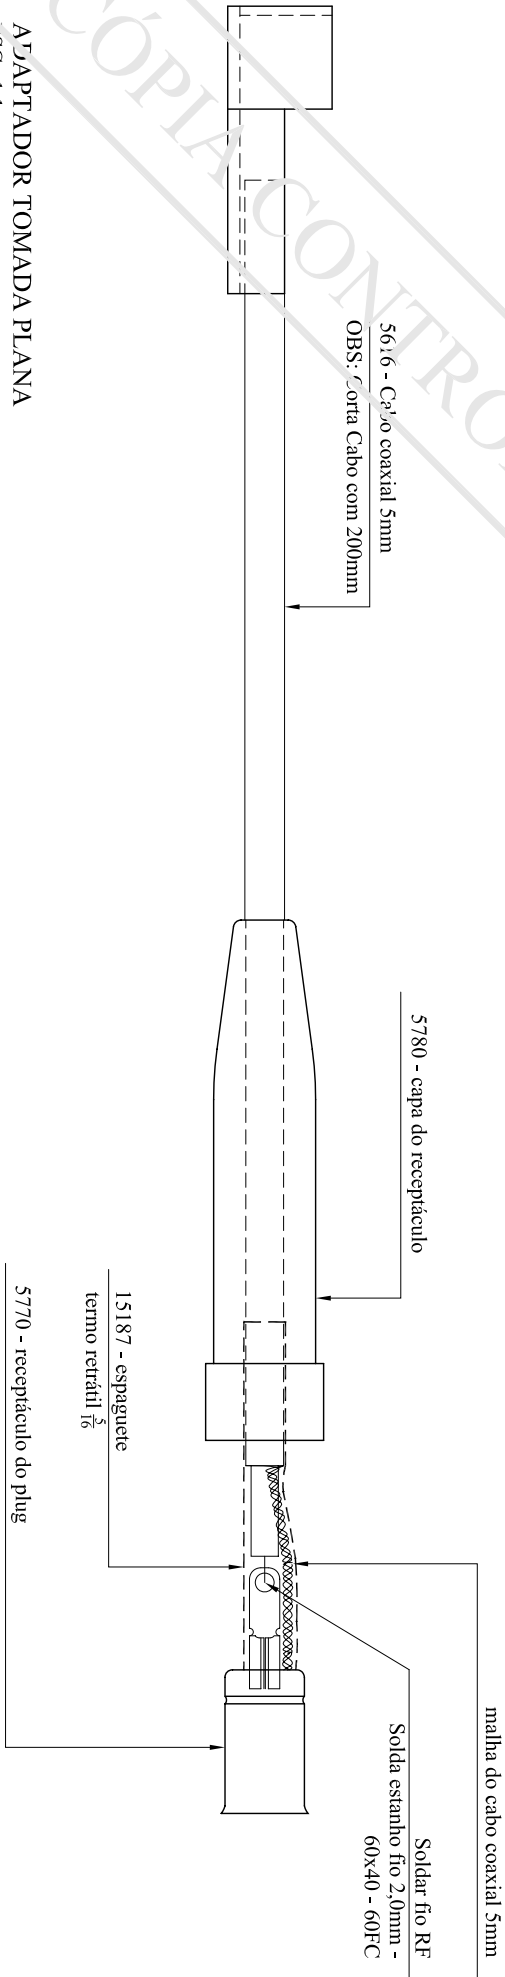

CÓPIA CONTROLADA

ADAPTADOR TOMADA PLANA
 ESC.: 1:1

DET. VISTA EXPLODIDA
 ESC.: 1:4

DESCRIÇÃO
 ST4020 - ADAPTADOR TOMADA PLANA TIPO BOSCH

MATERIAL

ACABAMENTO

DESENHO DATA

FOLHA

CÓDIGO

UNIDADE

LUCILA A.

01/09/2005

01/01

1504

mm

APROVADO RODRIGO F.

ESCALA 1:1/1:4

1

DIEDRO

| REV. | DATA | MODIFICAÇÕES |
|------|------|--------------|
| 0 | | |
| 1 | | |

AV. MARIANO ARENALES BENITO - 645 DISTRITO INDUSTRIAL
 PRES. PRUDENTE - SP - CEP - 19043-130 - FONE - (0xx18) - 2104-9412
 www.stetson.com.br email: stetson@stetson.com.br