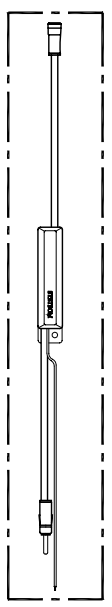

VISTA ESPLODIDA
4107 - Cabo coaxial Phantom
ESC.: 1:2

DET. VISTA ESPLODIDA
ESC.: 1:6

DESCRIÇÃO
ST5000 – ADAPTADOR ANTENA ATIVA PHANTON

MATERIAL	ACABAMENTO			
DESENHO	DATA	FOLHA	CÓDIGO	UNIDADE
LUCILA A.	01/09/2005	01/01	1502	MM
VERIF. / APROV.	VISTO	ESCALA		1" DIEDRO
RODRIGO F.		1:2/1:6		

AV. MARIANO ARENALES BENITO - 645 DISTRITO INDUSTRIAL
PRES. PRUDENTE - SP - CEP - 19043-130 - FONE - (0xx18) - 2104-9412
www.stetson.com.br email: stetson@stetson.com.br

REV.	DATA	MODIFICAÇÕES	VISTO
0			
1			