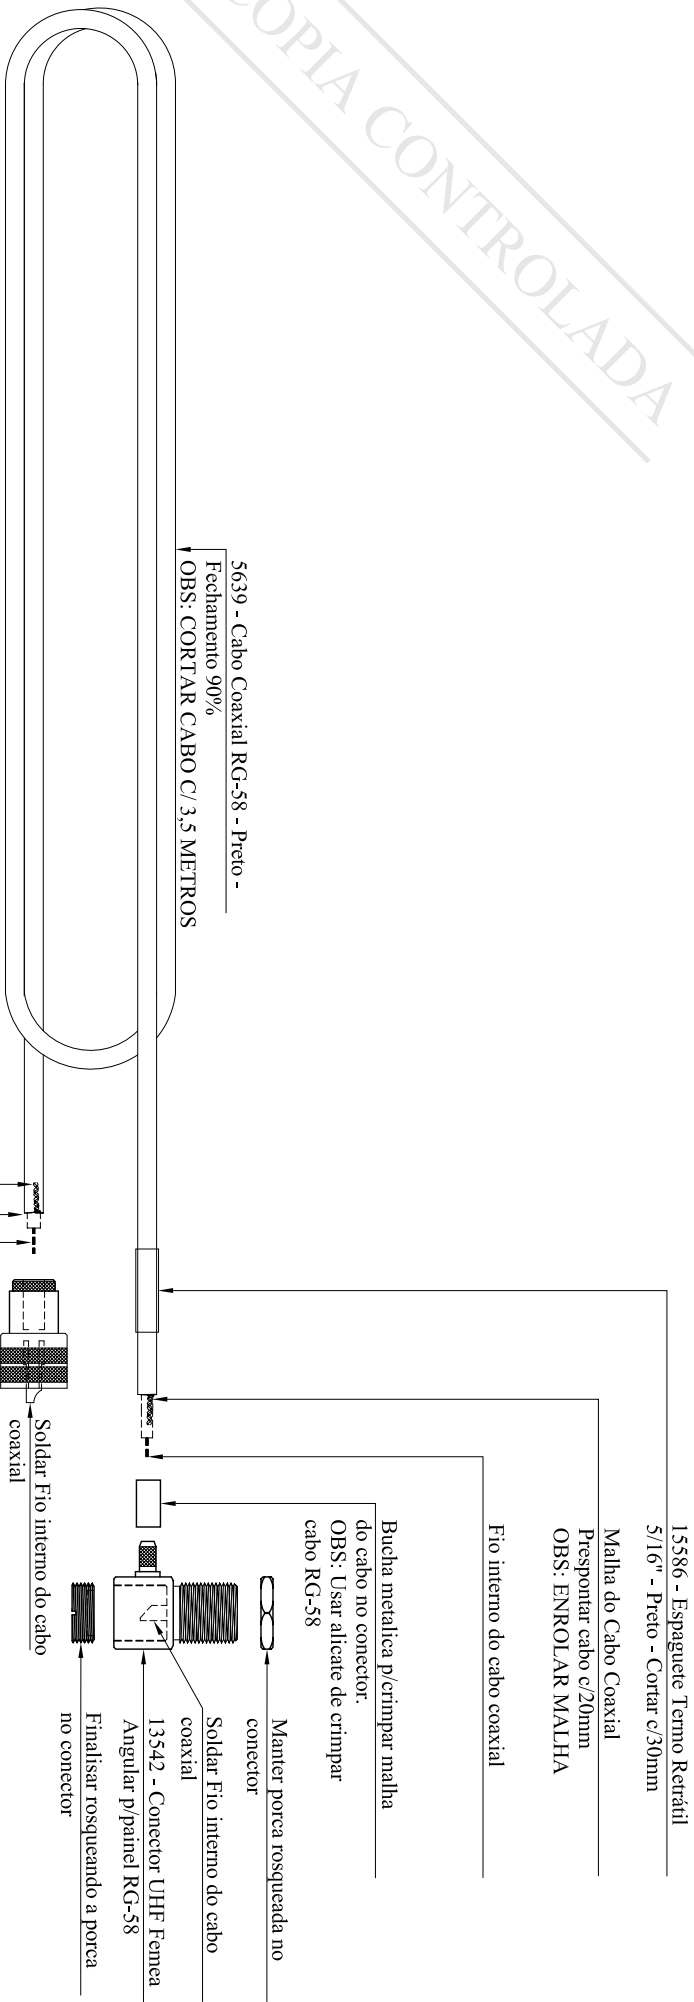

CÓPIA CONTROLADA

VISTA EXPLODIDA
1579 - STVHF35 - CABO ANTENA
VHF 3,5 METROS
ESC.: 1:2

DET. VISTA EXPLODIDA
ESC.: 1:6

DESCRÇÃO		STVHF35 - CABO ANTENA VHF 3,5 METROS	
MATERIAL	ACABAMENTO		
DESENHO	DATA	FOLHA	CÓDIGO
EDUARDO H.D.	24/04/2008	01/01	1579
APROVADO	ESCALA	UNIDADE	UNIDADE
RODRIGO F.	1:2/1:6	mm	mm
		1"	DIEDRO
REV.	DATA	MODIFICAÇÕES	
0			