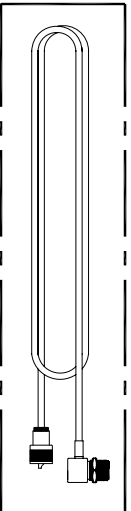

CÓPIA CONTROLADA

VISTA EXPLODIDA
1579 - STVHF35 - CABO ANTENA
VHF 3,5 METROS
ESC.: 1:2

DET. VISTA EXPLODIDA
ESC.: 1:6

DESCRÇÃO		STVHF35 - CABO ANTENA VHF 3,5 METROS	
MATERIAL	ACABAMENTO		
DESENHO	DATA	FOLHA	CÓDIGO
EDUARDO H.D.	24/04/2008	01/01	1579
APROVADO	ESCALA	UNIDADE	UNIDADE
RODRIGO F.	1:2/1:6	mm	mm
		1"	DIEDRO
REV.	DATA	MODIFICAÇÕES	
0			