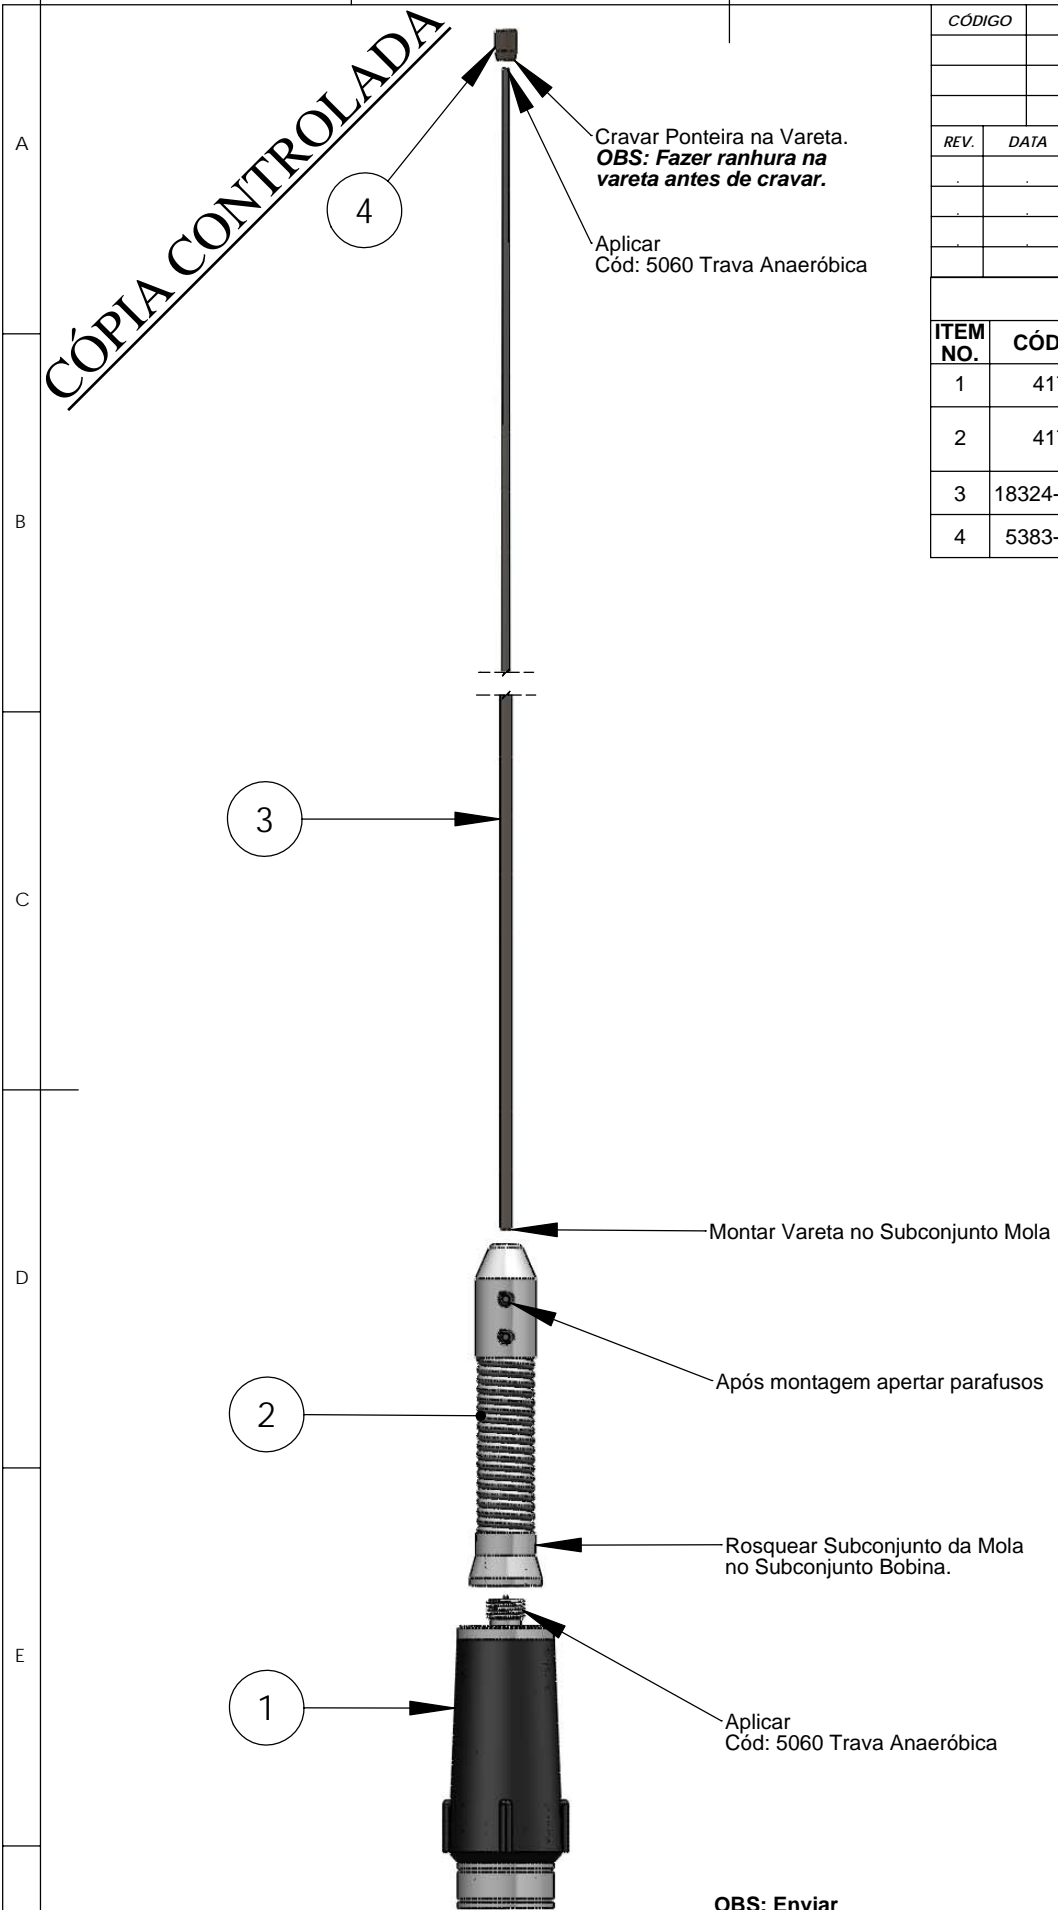

CÓPIA CONTROLADA

CÓDIGO		DISCRIMINAÇÃO
REV.	DATA	MODIFICAÇÕES

TABELA DE MATERIAIS			
ITEM NO.	CÓDIGO	DESCRIÇÃO	QTD
1	4174	Subconjunto VHF 5/8 de Onda - Bobina na Base	1
2	4176	Subconjunto da Mola Antena PX/VHF - Bobina na Base	1
3	18324-18338	Vareta Aço Inóx 3,0 x 1105mm - VHF - Retificada	1
4	5383-5384	Ponteira PX/VHF 1,5mm - Latão	1

3

2

1

VISTA EXPLODIDA

VISTA MONTADA ESCALA: 1:3

OBS: Enviar Cód: 9229 - Chave Allen 2mm Cód: 19614 - Manual de Instalação

DESCRIÇÃO				
STVHF58 - Antena Móvel VHF 5/8 de Onda - Bobina na Base				
MATERIAL			ACABAMENTO	
DESENHO	DATA	CÓDIGO	UNIDADE:	REVISÃO
EDUARDO H. DUARTE	12/05/08	1567	mm	
APROVADO	ESCALA:	FOLHA	1º DIEDRO	FORMATO
RODRIGO V. FURQUIM	1:2	1 DE 1	⊕	A4

2

3

4