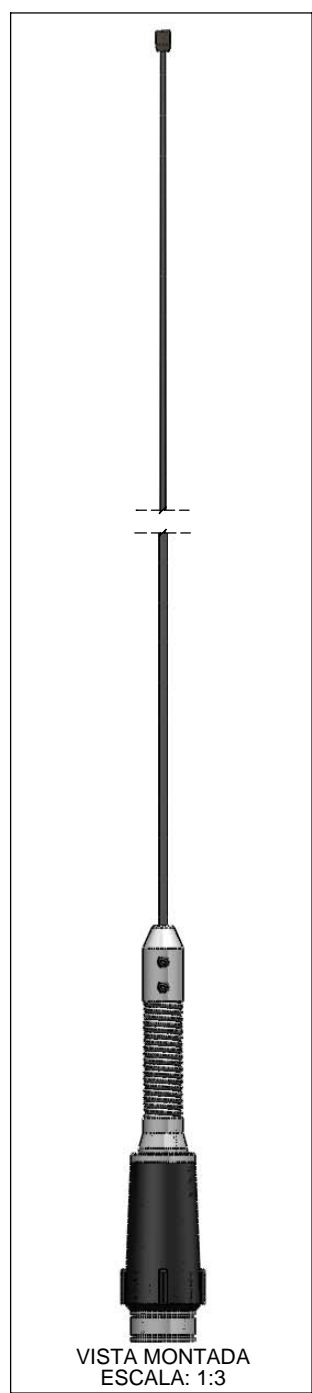

CÓPIA CONTROLADA

CÓDIGO		DISCRIMINAÇÃO
REV.	DATA	MODIFICAÇÕES

TABELA DE MATERIAIS			
ITEM NO.	CÓDIGO	DESCRIÇÃO	QTD
1	4174	Subconjunto VHF 5/8 de Onda - Bobina na Base	1
2	4176	Subconjunto da Mola Antena PX/VHF - Bobina na Base	1
3	18324-18338	Vareta Aço Inóx 3,0 x 1105mm - VHF - Retificada	1
4	5383-5384	Ponteira PX/VHF 1,5mm - Latão	1

3

2

1

VISTA EXPLODIDA

VISTA MONTADA ESCALA: 1:3

OBS: Enviar Cód: 9229 - Chave Allen 2mm Cód: 19614 - Manual de Instalação

DESCRIÇÃO				
STVHF58 - Antena Móvel VHF 5/8 de Onda - Bobina na Base				
MATERIAL			ACABAMENTO	
DESENHO	DATA	CÓDIGO	UNIDADE:	REVISÃO
EDUARDO H. DUARTE	12/05/08	1567	mm	
APROVADO	ESCALA:	FOLHA	1º DIEDRO	FORMATO
RODRIGO V. FURQUIM	1:2	1 DE 1	⊕	A4