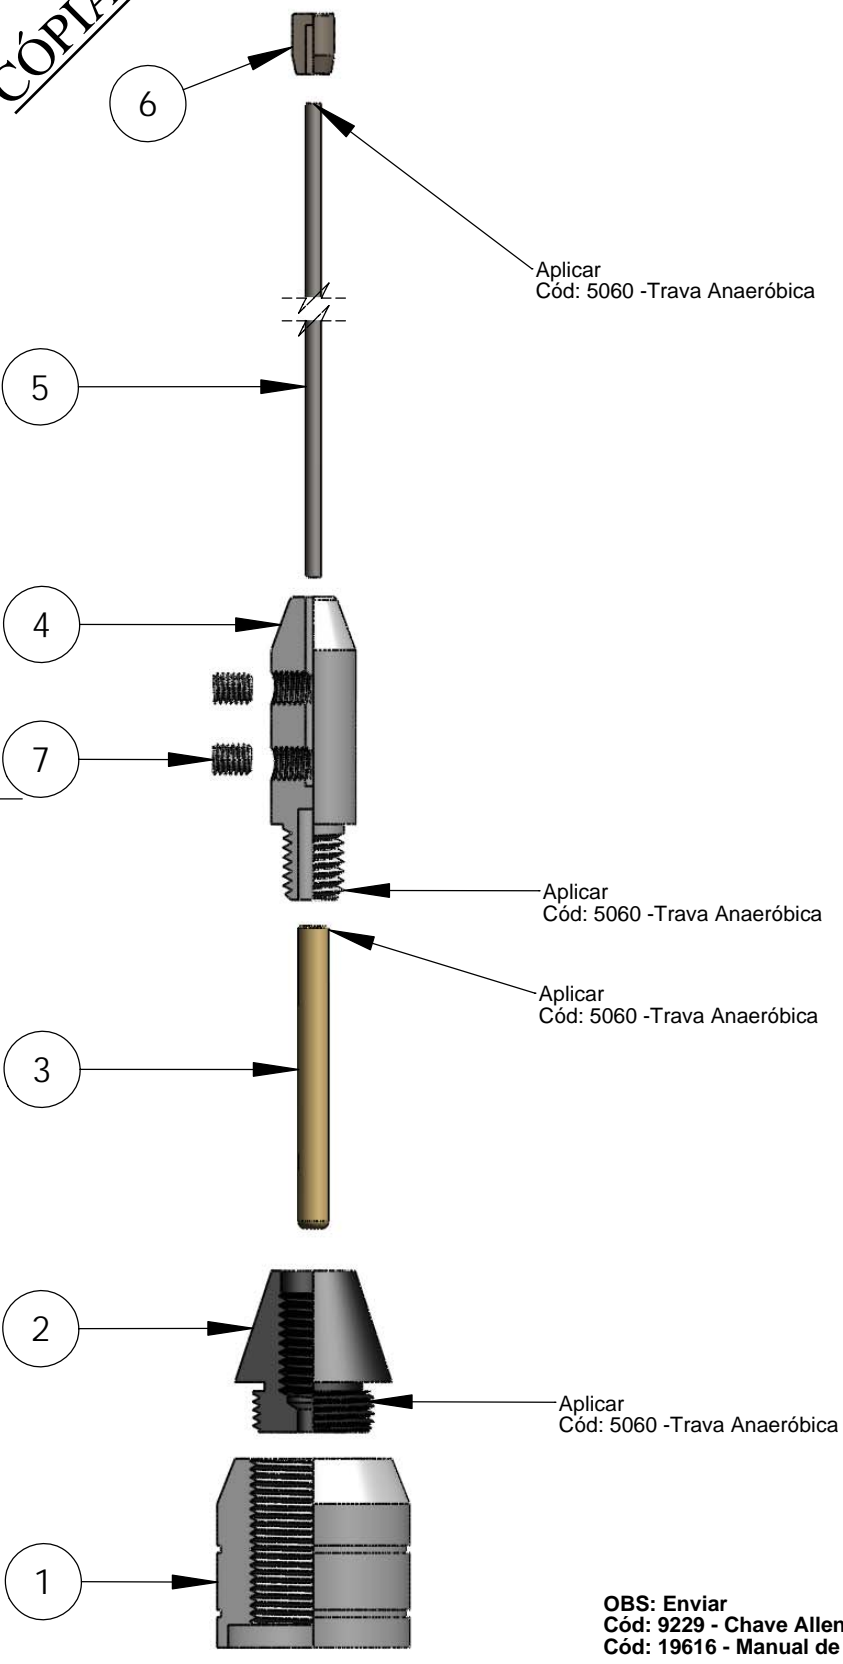

CÓPIA CONTROLADA

A

B

C

D

E

F

CÓDIGO		DISCRIMINAÇÃO
REV.	DATA	MODIFICAÇÕES

TABELA DE MATERIAIS

ITEM NO.	CÓDIGO	DESCRIÇÃO	QTD
1	18131-18132	Base da Haste PX/VHF - Latão	1
2	757	Isolador do Contato PX/VHF	1
3	17556-17557	Contato do PX/VHF 40mm - Latão	1
4	18028-18029	Suporte da Haste c/Furo 2,1mm PX - Latão	1
5	18335	Vareta Aço Inox 2,0 x 525mm - VHF	1
6	5379-5382	Ponteira PX/VHF 2,0mm - Latão	1
7	10077	Parafuso Allen s/Cabeça 4x5mm Ponta Lisa - ZNB	2

OBS: Enviar
Cód: 9229 - Chave Allen 2mm
Cód: 19616 - Manual de Instalação

DESCRIÇÃO				
STVHF-14 - Antena Móvel VHF 1/4" de Onda				
MATERIAL		ACABAMENTO		
DESENHO	DATA	CÓDIGO	UNIDADE:	REVISÃO
EDUARDO H. DUARTE	24/04/08	1574	mm	00
APROVADO	ESCALA:	FOLHA	1º DIEDRO	FORMATO
RODRIGO V. FURQUIM	1:1	1 DE 1	⊕	A4