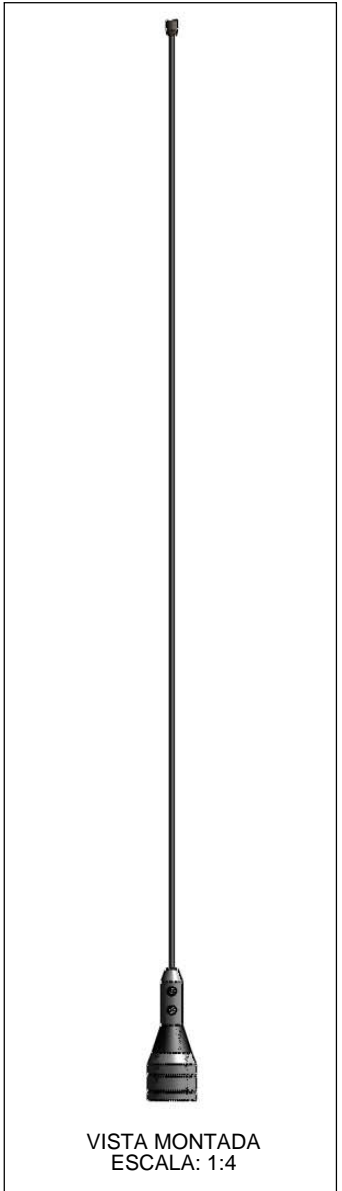

TABELA DE MATERIAIS

ITEM NO.	CÓDIGO	DESCRIÇÃO	QTD
1	18131-18132	Base da Haste PX/VHF - Latão	1
2	757	Isolador do Contato PX/VHF	1
3	17556-17557	Contato do PX/VHF 40mm - Latão	1
4	18028-18029	Suporte da Haste c/Furo 2,1mm PX - Latão	1
5	18335	Vareta Aço Inox 2,0 x 525mm - VHF	1
6	5379-5382	Ponteira PX/VHF 2,0mm - Latão	1
7	10077	Parafuso Allen s/Cabeça 4x5mm Ponta Lisa - ZNB	2

OBS: Enviar
Cód: 9229 - Chave Allen 2mm
Cód: 19616 - Manual de Instalação

DESCRIÇÃO				
STVHF-14 - Antena Móvel VHF 1/4" de Onda				
MATERIAL		ACABAMENTO		
DESENHO	DATA	CÓDIGO	UNIDADE:	REVISÃO
EDUARDO H. DUARTE	24/04/08	1574	mm	00
APROVADO	ESCALA:	FOLHA	1º DIEDRO	FORMATO
RODRIGO V. FURQUIM	1:1	1 DE 1	⊕	A4