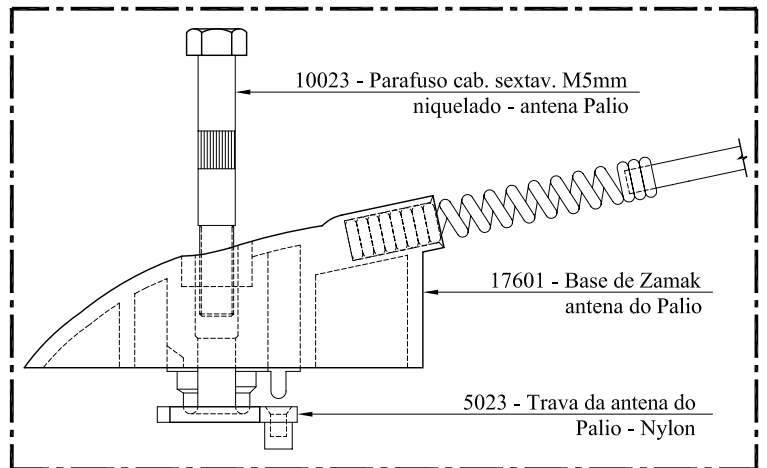

17750 - haste antena
Palio s/ cabeça

18952 - Sobreinjeção da
cabeça do Palio - Nylon 6
Industrial

DET. 01

18951 - Sobreinjeção do
corpo do Palio - TPV
92 Shore A

4050 - Subconjunto antena do Palio
ESC.: 1:2

10023 - Parafuso cab. sextav. M5mm
niquelado - antena Palio

17601 - Base de Zamak
antena do Palio

5023 - Trava da antena do
Palio - Nylon

DETALHE 01
ESC: 1:1

DET. VISTA EXPLODIDA
ESC.: 1:4

DESCRIÇÃO				 <p>AV. MARIANO ARENALES BENITO - 645 DISTRITO INDUSTRIAL PRES. PRUDENTE - SP - CEP - 19043-130 - FONE - (0xx18) - 2104-9412 www.stetsom.com.br email: stetsom@stetnet.com.br</p>		
ST3300 – PALIO UNIVERSAL S/ CABO						
MATERIAL		ACABAMENTO		1 04/03/08		
.		Texturizado		Materia prima do corpo		
DESENHO	DATA	FOLHA	CÓDIGO	UNIDADE	0 01/09/05	
LUCILA A.	01/09/2005	01/01	1570	mm	Emissão inicial	
APROV.	ESCALA	1° DIEDRO		REV. DATA MODIFICAÇÕES		
RODRIGO F.	VER DES.					