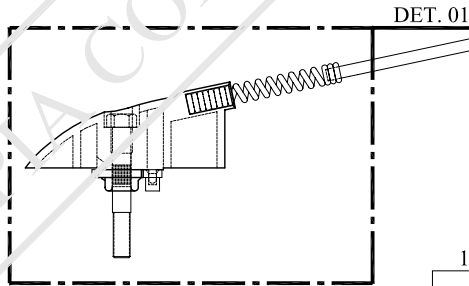

17750 - haste antena
Palio s/ cabeça

18952 - Sobreinjeção da
cabeça do Palio - Nylon 6
Industrial

DET. 01

18951 - Sobreinjeção do
corpo do Palio - TPV
92 Shore A

4050 - Subconjunto antena do Palio
ESC.: 1:2

10023 - Parafuso cab. sextav. M5mm
niquelado - antena Palio

17601 - Base de Zamak
antena do Palio

5023 - Trava da antena do
Palio - Nylon

DETALHE 01
ESC: 1:1

DET. VISTA EXPLODIDA
ESC.: 1:4

DESCRIÇÃO				 <p>AV. MARIANO ARENALES BENITO - 645 DISTRITO INDUSTRIAL PRES. PRUDENTE - SP - CEP - 19043-130 - FONE - (0xx18) - 2104-9412 www.stetsom.com.br email: stetsom@stetnet.com.br</p>		
ST3300 – PALIO UNIVERSAL S/ CABO						
MATERIAL		ACABAMENTO		1 04/03/08		
.		Texturizado		Materia prima do corpo		
DESENHO	DATA	FOLHA	CÓDIGO	UNIDADE	0 01/09/05	
LUCILA A.	01/09/2005	01/01	1570	mm	Emissão inicial	
APROV.	ESCALA	1° DIEDRO		REV. DATA MODIFICAÇÕES		
RODRIGO F.	VER DES.					