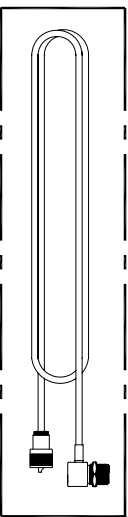

CÓPIA CONTROLADA

VISTA EXPLODIDA
1578 - STPX5475 - CABO ANTENA PX
5,475 METROS
ESC.: 1:2

DET. VISTA EXPLODIDA
ESC.: 1:6

| | | | |
|--------------|------------|--|--------|
| DESCRÇÃO | | STPX5475 - CABO ANTENA PX 5,475 METROS | |
| MATERIAL | ACABAMENTO | | |
| DESENHO | DATA | FOLHA | CÓDIGO |
| EDUARDO H.D. | 24/04/2008 | 01/01 | 1578 |
| APROVADO | ESCALA | UNIDADE | DIEDRO |
| RODRIGO F. | 1:2/1:6 | mm | ⊕ |
| 1 | | 0 | |
| REV. | DATA | MODIFICAÇÕES | |
| | | | |