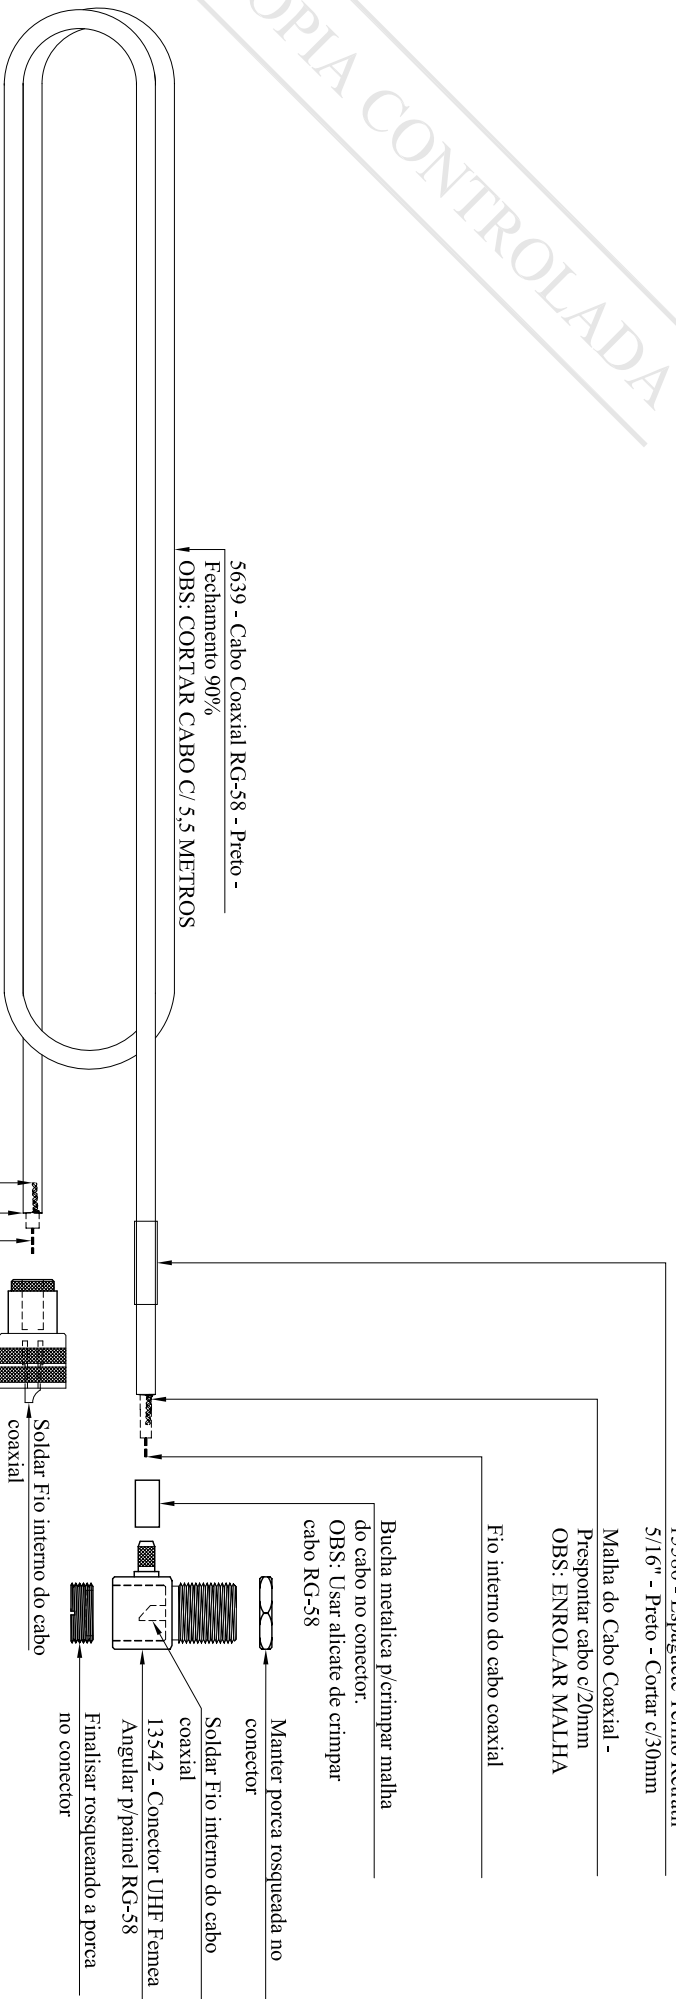

CÓPIA CONTROLADA

VISTA EXPLODIDA
1578 - STPX5475 - CABO ANTENA PX
5,475 METROS
ESC.: 1:2

DET. VISTA EXPLODIDA
ESC.: 1:6

| | | | |
|--------------|------------|--|--------|
| DESCRÇÃO | | STPX5475 - CABO ANTENA PX 5,475 METROS | |
| MATERIAL | ACABAMENTO | | |
| DESENHO | DATA | FOLHA | CÓDIGO |
| EDUARDO H.D. | 24/04/2008 | 01/01 | 1578 |
| APROVADO | ESCALA | UNIDADE | DIEDRO |
| RODRIGO F. | 1:2/1:6 | mm | ⊕ |
| 1 | | 0 | |
| REV. | DATA | MODIFICAÇÕES | |
| | | | |